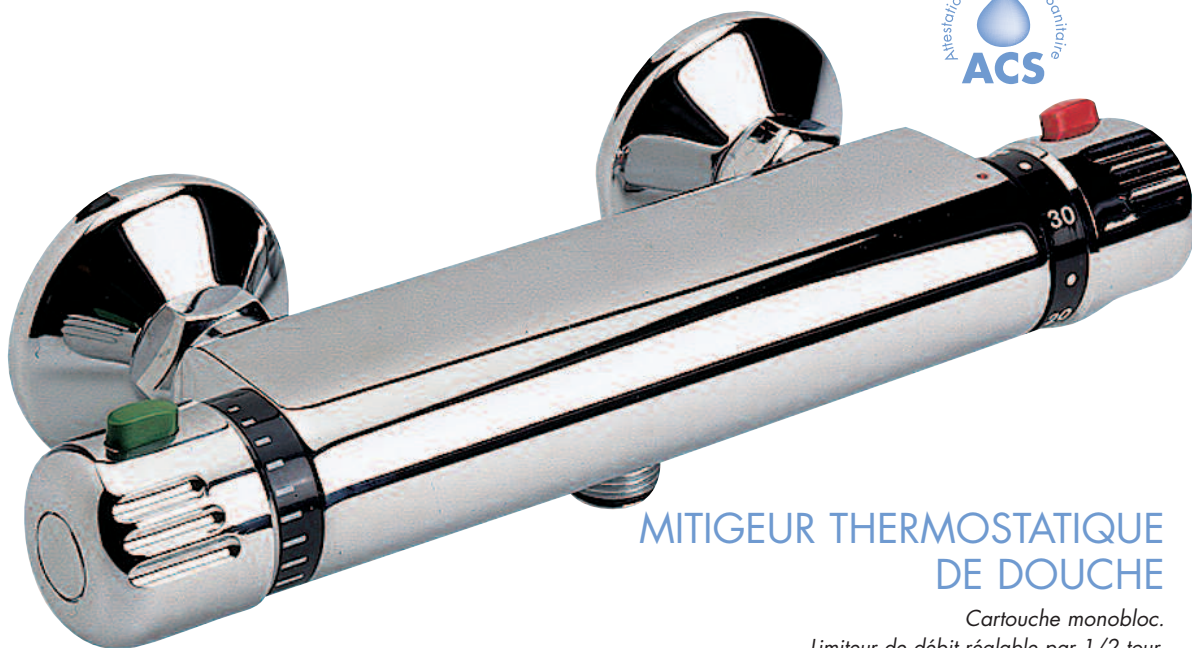

## MITIGEUR THERMOSTATIQUE DE DOUCHE

Cartouche monobloc.  
Limiteur de débit réglable par 1/2 tour.  
Limiteur de température à 38°C.  
Température réglable de 15° à 50°C.  
Arrivées écrous prisonniers 20/27.  
Raccords muraux excentrés 10mm.

DOUCHE

BAIN-DOUCHE

BAIN-DOUCHE

Finition	Réf.	NF
Chromé	2800	NF IA
Blanc	2820	-

Votre installateur conseil **Hammel** ROBINETTERIE

PIECES DETACHEES	Réf.
Croisillon températ. chromé	2806
Croisillon de débit chromé	2806D
Cartouche monobloc	2805
Tête céramique 1/2 tour	2804
Joint filtre EF/EC	4520